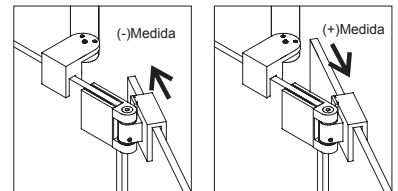

Mamparas de baño y ducha

Novedades
...y más

2019

SULA

Entrega inmediata • Cierre magnético • Compensación 15 cm

Ref. SL603+SL602

Sistema de compensación

Frente de Ducha Fijo + Puerta Bisagras Pivotante