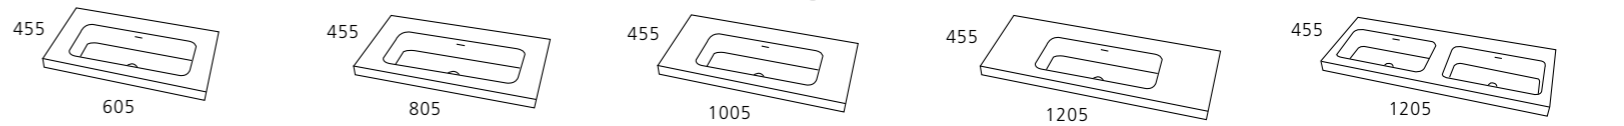

Lavabos acrílicos / Acrylic washbasin

Lavabo Esmaltado 60 cm
Resin washbasin 60 cm
cod. 0120 - ptos. 119

Lavabo Esmaltado 80 cm
Resin washbasin 80 cm
cod. 0121 - ptos. 129

Lavabo Esmaltado 100 cm
Resin washbasin 100 cm
cod. 0122 - ptos. 168

Lavabo Esmaltado 120 cm
Resin washbasin 120 cm
cod. 0082 - ptos. 214

Lavabo Esmaltado 2 senos 120 cm
Resin twin washbasin 120 cm
cod. 123 - ptos. 249