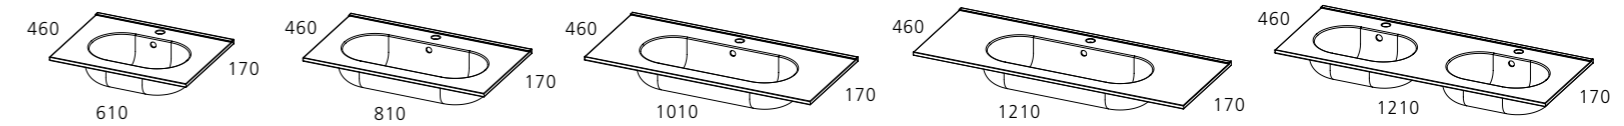

Lavabos cerámicos Ada / Ada ceramic washbasin

Lavabo Ada 60 cm
Ada washbasin 60 cm
cod. 3804 - ptos. 72

Lavabo Ada 80 cm
Ada washbasin 80 cm
cod. 3805 - ptos. 83

Lavabo Ada centrado 100 cm
Ada washbasin 100 cm
cod. 3806 - ptos. 118

Lavabo Ada 1 seno 120 cm
Ada washbasin 120 cm
cod. 3807 - ptos. 169

Lavabo Ada 2 senos 120 cm
Ada twin washbasin 120 cm
cod. 3808 - ptos. 218