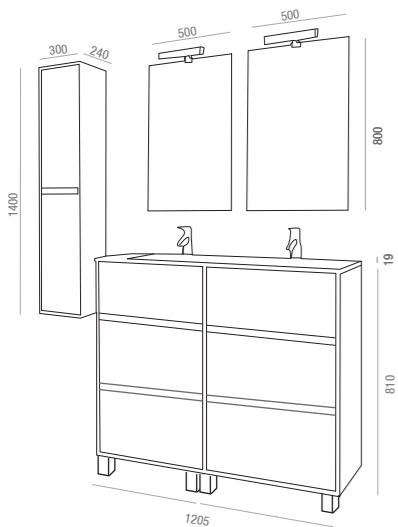

**375€**  
+IVA

Separadores cajón  
(opcional)

Para  
mueble 1000  
cod. 19338

**64€**  
+IVA

Juego de 2 patas 30x150 mm.  
para mueble (opcional)

cod. 24123  
**8€**  
+IVA

> Cierre con freno amortiguado

CONJUNTO COMPLETO  
Arenys 1000 Acacia Marrón  
cod. 22384  
**451€**  
+IVA