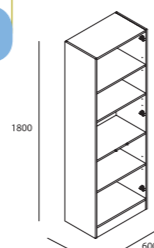

NOVEDAD

Pilar motril roble colorado  
2P / 1 C cod. 24748  
**171€**  
+IVA

NOVEDAD

Pilar motril roble colorado  
2P cod. 24759  
**242€**  
+IVA

LAUNDRY Blanco  
cod. 22161  
**299€**  
+IVA

LAUNDRY Roble caledonia  
cod. 22163  
**299€**  
+IVA