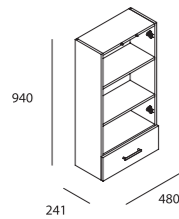

NOVEDAD

LAUNDRY roble colorado  
cod. 24760  
**299€**  
+IVA

Cesta interior no incluida

Armario  
Monaco Motril  
Blanco 2P / 1C  
cod. 22010  
**135€**  
+IVA

Armario  
Monaco Motril Roble  
Caledonia 2P / 1C  
cod. 22012  
**135€**  
+IVA