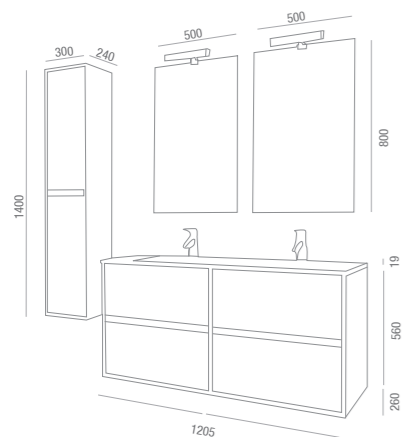

COLORES DISPONIBLES

COMPLETO

CONJUNTO LAV. PORCELANA

Mueble + Lavabo porcelana +
Espejo + Aplique LED

- ☐ cod. 22353
- ☐ cod. 22355
- ☐ cod. 22354
- ☐ cod. 23944

795€
+IVA

Mueble + Lavabo porcelana

- ☐ cod. 18552
- ☐ cod. 18554
- ☐ cod. 18553
- ☐ cod. 23947

595€
+IVA

Separadores cajón
(opcional)

cod. 19336

Para
mueble 600

43€
+IVA

Juego de 2 patas para
40x330 mm. para mueble
pilar (opcional)

cod. 22606

20€
+IVA

Pilar Blanco
cod. 17169
153€
+IVA

> **Cierre con freno amortiguado**

CONJUNTO COMPLETO
Noja 1200 Blanco
cod. 22353

795€