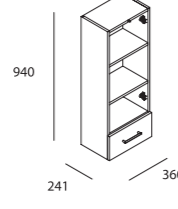

Portarrollos con tapa
140 x 100 x 130 mm
cod. 12798
22€
+IVA

NOVEDAD