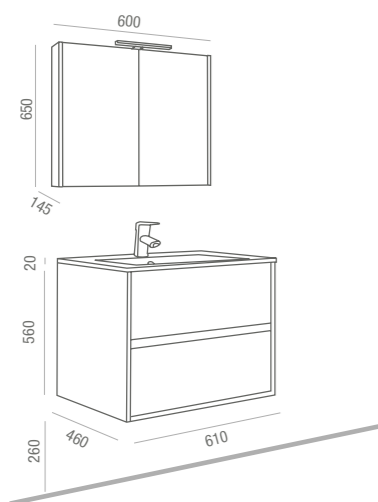

**> Cierre con freno amortiguado**

**NOJA-SCHWAN**  
600 Blanco

**FONDO 45**  
suspendido 2 cajones  
con freno

**FONDO 45**  
suspendido 2 cajones  
con freno

**NOJA-SCHWAN**  
800 Blanco

**COMPLETO**  
CONJUNTO LAV. PORCELANA  
Mueble + Lavabo porcelana +  
Armario + Aplique LED  
cod. 25388  
**399€**  
+IVA