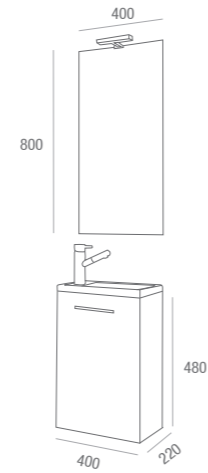

\* Anchos 600 y 700 banda de 350mm  
Anchos 800 y 900 banda de 600mm  
Anchos 1000 y 1200 banda de 800mm

MEDIDAS	BANDA LUMINOSA	ANTIVAHO	COD.	€
600 x 600	6W	21W	25029	179
700 x 600	6W	21W	25030	189
800 x 600	6W	21W	25031	199
900 x 600	10W	21W	25032	215
1000 x 600	10W	41W	25033	235
1200 x 600	12W	41W	25034	273

**NOVEDAD**

**NOVEDAD**

**Lavabo reversible**  
Posibilidad de posicionar el grifo a la derecha o izquierda. La puerta también es reversible.

**MICRO**  
400 Roble caledonia

**COMPLETO**  
CONJUNTO LAV. RESINA