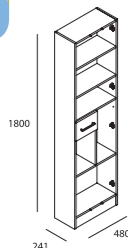

NOVEDAD

NOVEDAD

NOVEDAD

NOVEDAD

NOVEDAD

Cesta interior no incluida