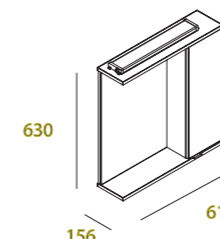

Óptimo blanco
cod. 22013
119€
+IVA

Almagro 600

COMPLETO
CONJUNTO LAV. PORCELANA
Mueble + Lavabo porcelana +
Espejo + Aplique LED
□ cod. 22405
■ cod. 22406 **329€**
+IVA

Mueble + Lavabo porcelana
□ cod. 22286
■ cod. 22282 **227€**
+IVA

Almagro 800

COMPLETO
CONJUNTO LAV. PORCELANA
Mueble + Lavabo porcelana +
Espejo + Aplique LED
□ cod. 22407
■ cod. 22408 **364€**
+IVA

Mueble + Lavabo porcelana
□ cod. 22288
■ cod. 22284 **284€**
+IVA

CONJUNTO COMPLETO
Almagro 800 Blanco
cod. 22407
364€
+IVA

> **Frontal lacado alto brillo blanco**

Armario con luz
y enchufe Blanco
COD 15704
117€
+IVA

Armario VOLGA 800
2 puertas
COD 20158
121€
+IVA

Armario VOLGA 900
2 puertas
COD 20159
131€
+IVA

Armario VOLGA 600
1 puerta cristal
COD 20156
113€
+IVA

Armario VOLGA 800
2 puertas cristal
COD 20157
142€
+IVA

Armario SCHWAN 600
2 puertas cristal
COD 24066
187€
+IVA

Armario SCHWAN 800
2 puertas cristal
COD 24067
208€
+IVA