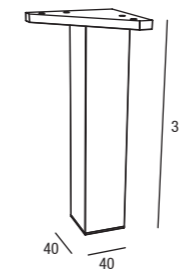

PRODUCTO
COMPLEMENTARIO

Juego de 2 patas en acabado brillo
con regulación
40x330 mm.
COD 22606

20€
+IVA