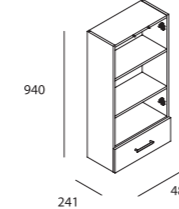

Armario  
Optimo Motril  
Blanco 1P / 1C  
cod. 22013  
**119€**  
+IVA

Armario  
Optimo Motril Roble  
Caledonia 1P / 1C  
cod. 25249  
**119€**  
+IVA

NOVEDAD

Armario  
Optimo Motril  
Roble Colorado 1P / 1C  
cod. 25249  
**119€**  
+IVA