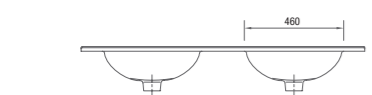

COLORES DISPONIBLES

COMPLETO

CONJUNTO LAV. PORCELANA

Mueble + Lavabo porcelana +
Espejo + Aplique LED

- ☐ cod. 22353
- ☐ cod. 22355
- ☐ cod. 22354
- ☐ cod. 23944

795€
+IVA

Mueble + Lavabo porcelana

- ☐ cod. 18552
- ☐ cod. 18554
- ☐ cod. 18553
- ☐ cod. 23947

595€
+IVA

Separadores cajón
(opcional)

cod. 19336

Para
mueble 600

43€
+IVA

Juego de 2 patas para
40x330 mm. para mueble
pilar (opcional)

cod. 22606

20€
+IVA

Pilar Blanco
cod. 17169
153€
+IVA

> **Cierre con freno amortiguado**

CONJUNTO COMPLETO
Noja 1200 Blanco
cod. 22353

795€