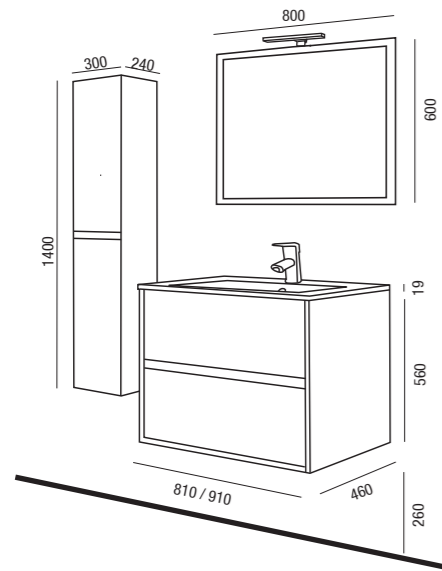

COLORES DISPONIBLES

Pilar Gris mate
cod. 18429
153€
+IVA

CONJUNTO COMPLETO
Noja 800 Gris mate
cod. 22334
338€
+IVA

> **Cierre con freno amortiguado**

Noja 800

COMPLETO

CONJUNTO LAV. PORCELANA

Mueble + Lavabo porcelana +
Espejo + Aplique LED

- cod. 22326
- cod. 22334
- cod. 22330
- cod. 23949

338€
+IVA

Mueble + Lavabo porcelana

- cod. 17034
- cod. 18333
- cod. 17035
- cod. 23951

259€
+IVA

Noja 900

COMPLETO

CONJUNTO LAV. PORCELANA

Mueble + Lavabo porcelana +
Espejo + Aplique LED

- cod. 22338
- cod. 22340
- cod. 22339
- cod. 23952

375€
+IVA

Mueble + Lavabo porcelana

- cod. 17286
- cod. 18370
- cod. 17287
- cod. 23954

280€
+IVA

Separadores cajón
(opcional)

Para
mueble 800
cod. 19337

Para
mueble 900
cod. 19503

50€
+IVA

58€
+IVA

Juego de 2 patas para
40x330 mm. para mueble
pilar (opcional)

cod. 22606

20€
+IVA