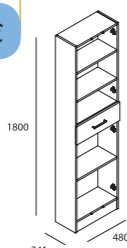

Pilar Motril Roble  
caledonia 2P  
cod. 22050  
**242€**  
+IVA

NOVEDAD

Pilar motril roble colorado  
3P / 1 C cod. 24749  
**182€**  
+IVA

NOVEDAD

Pilar motril roble colorado  
4P / 1 C cod. 24750  
**192€**  
+IVA