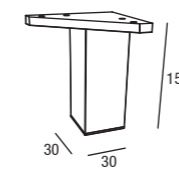

Portarrollos con tapa
140 x 100 x 130 mm
cod. 12775
22€
+IVA

PRODUCTO
COMPLEMENTARIO

Juego de 2 patas en acabado brillo
con regulación
30x150 mm.
COD 24123

8€
+IVA