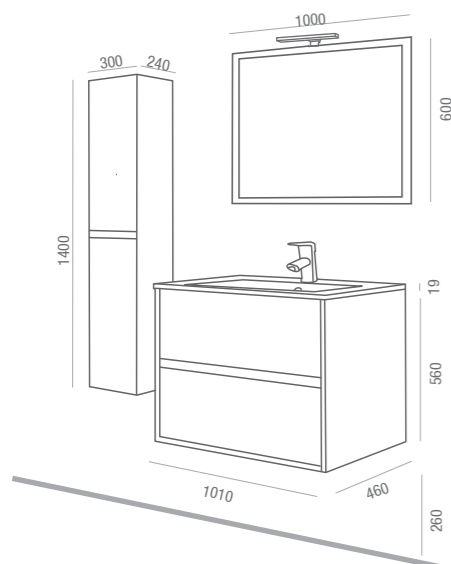

Para  
mueble 600

**43€**  
+IVA

Juego de 2 patas para  
40x330 mm. para mueble  
pilar (opcional)  
cod. 22606

**20€**  
+IVA

CONJUNTO COMPLETO  
Noja 855 Roble caledonia  
cod. 23969

**399€**  
+IVA

> Cierre con freno amortiguado