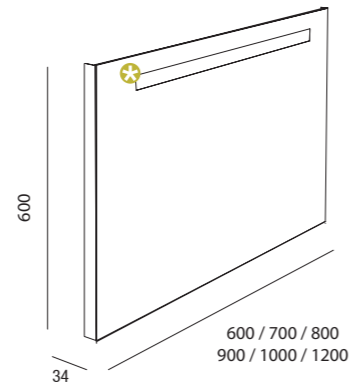

\* Anchos 600 y 700 banda de 350mm  
Anchos 800 y 900 banda de 600mm  
Anchos 1000 y 1200 banda de 800mm

MEDIDAS	BANDA LUMINOSA	ANTIVAHO	COD.	€
600 x 600	6W	21W	25029	179
700 x 600	6W	21W	25030	189
800 x 600	6W	21W	25031	199
900 x 600	10W	21W	25032	215
1000 x 600	10W	41W	25033	235
1200 x 600	12W	41W	25034	273