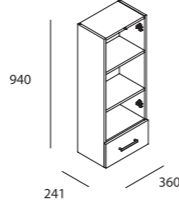

Armario
Monaco Motril
Roble Colorado 2P / 1C
cod. 24747
135€
+IVA

NOTA: Los pilares Noja incluyen 4 baldas de cristal.