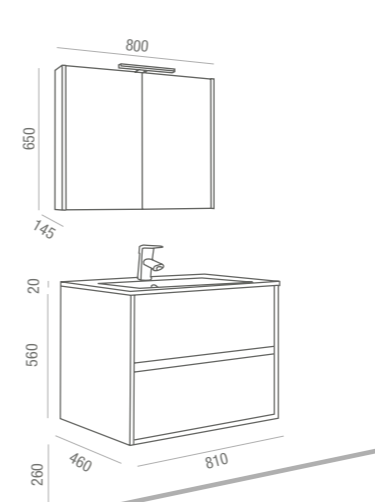

**> Cierre con freno amortiguado**

**NOJA-SCHWAN**  
600 Blanco

**FONDO 45**  
suspendido 2 cajones  
con freno

**FONDO 45**  
suspendido 2 cajones  
con freno

**NOJA-SCHWAN**  
800 Blanco

**COMPLETO**  
CONJUNTO LAV. PORCELANA  
Mueble + Lavabo porcelana +  
Armario + Aplique LED  
cod. 25388  
**399€**  
+IVA