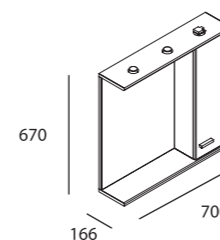

Armario con luz
y enchufe Blanco
COD 15704
117€
+IVA

Armario VOLGA 800
2 puertas
COD 20158
121€
+IVA