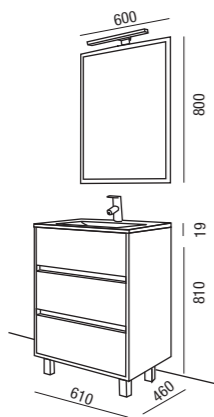

COMPLETO

CONJUNTO LAV. PORCELANA

Mueble + Lavabo porcelana +
Espejo + Aplique LED

- cod. 22356
- cod. 22364
- cod. 22360
- cod. 24124

384€
+IVA

Mueble + Lavabo porcelana

- cod. 16567
- cod. 18381
- cod. 16585
- cod. 23950

307€
+IVA

Separadores cajón
(opcional)

cod. 19336

Para
mueble 600

43€
+IVA

Juego de 2 patas 30x150 mm.
para mueble (opcional)

cod. 24123

8€
+IVA