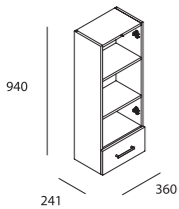

Anillo
200 x 185 x 70 mm
cod. 12791
23€
+IVA