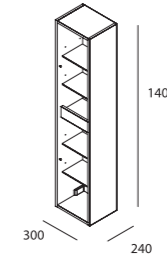

NOTA: Los pilares Noja incluyen 4 baldas de cristal.