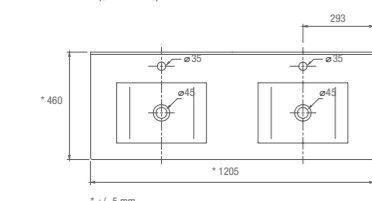

COLORES DISPONIBLES

COMPLETO

CONJUNTO LAV. PORCELANA

Mueble + Lavabo porcelana +
Espejo + Aplique LED

- ☐ cod. 22353
- ☐ cod. 22355
- ☐ cod. 22354
- ☐ cod. 23944

795€
+IVA

Mueble + Lavabo porcelana

- ☐ cod. 18552
- ☐ cod. 18554
- ☐ cod. 18553
- ☐ cod. 23947

595€
+IVA

Separadores cajón
(opcional)

cod. 19336

Para
mueble 600

43€
+IVA

Juego de 2 patas para
40x330 mm. para mueble
pilar (opcional)

cod. 22606

20€
+IVA

Pilar Blanco
cod. 17169
153€
+IVA

> **Cierre con freno amortiguado**

CONJUNTO COMPLETO
Noja 1200 Blanco
cod. 22353

795€