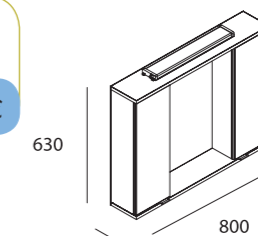

Armario VOLGA 800
2 puertas cristal
COD 20157
142€
+IVA

Armario SCHWAN 600
2 puertas cristal
COD 24066
187€
+IVA