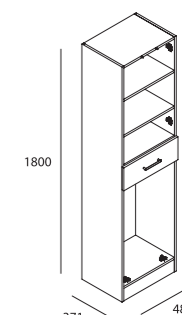

Cesta interior no incluida