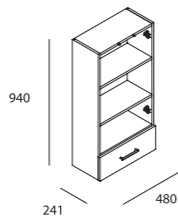

NOVEDAD

LAUNDRY roble colorado  
cod. 24760  
**299€**  
+IVA

Cesta interior no incluida

Armario  
Monaco Motril  
Blanco 2P / 1C  
cod. 22010  
**135€**  
+IVA

Armario  
Monaco Motril Roble  
Caledonia 2P / 1C  
cod. 22012  
**135€**  
+IVA