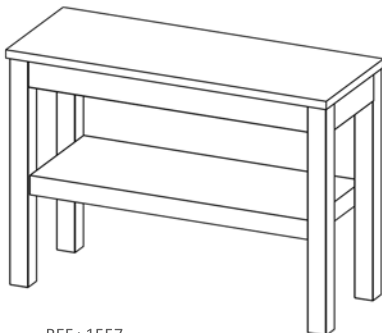

REF.: 1557
MB CON TAPA Y BALDA
PURE 120 CM
GRIS ETNA - 320