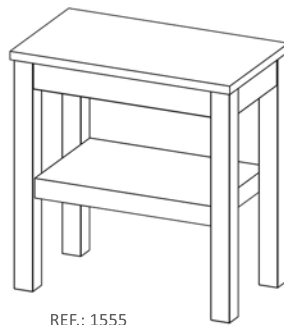

REF.: 1968
MB CON BALDA
PURE 100 CM
WILDWOOD - 239

REF.: 1969
MB CON TAPA Y BALDA
PURE 120 CM
WILDWOOD - 261

(ancho 595 x fondo 450 x alto 850)

(ancho 795 x fondo 450 x alto 850)

(ancho 995 x fondo 450 x alto 850)

(ancho 1195 x fondo 450 x alto 850)

MUEBLE CON TAPA Y BALDA

REF.: 1554
MB CON TAPA Y BALDA
PURE 60 CM
GRIS ETNA - 240

REF.: 1555
MB CON TAPA Y BALDA
PURE 80 CM
GRIS ETNA - 264

REF.: 1556
MB CON TAPA Y BALDA
PURE 100 CM
GRIS ETNA - 291