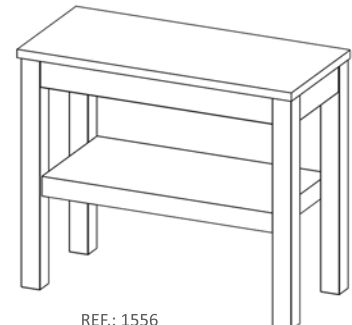

(ancho 1195 x fondo 450 x alto 850)

MUEBLE CON TAPA Y BALDA

REF.: 1554
MB CON TAPA Y BALDA
PURE 60 CM
GRIS ETNA - 240

REF.: 1555
MB CON TAPA Y BALDA
PURE 80 CM
GRIS ETNA - 264

REF.: 1556
MB CON TAPA Y BALDA
PURE 100 CM
GRIS ETNA - 291