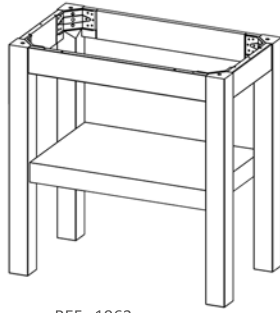

(ancho 795 x fondo 450 x alto 820)

(ancho 995 x fondo 450 x alto 820)

(ancho 1195 x fondo 450 x alto 820)

MUEBLE CON BALDA

REF.: 1961
MB CON BALDA
PURE 60 CM
GRIS ETNA - 209

REF.: 1962
MB CON BALDA
PURE 80 CM
GRIS ETNA - 224