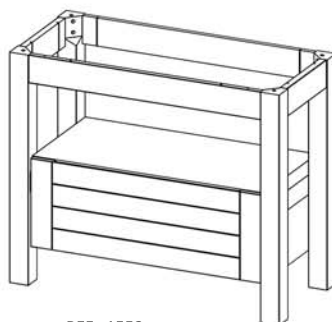

PURE 4

08-09

MUEBLE CON CAJÓN

REF.: 1550
MB CON CAJONERA
PURE 60 CM
GRIS ETNA - 276

REF.: 1551
MB CON CAJONERA
PURE 80 CM
GRIS ETNA - 300

REF.: 1552
MB CON CAJONERA
PURE 100 CM
GRIS ETNA - 326

REF.: 1553
MB CON CAJONERA
PURE 120 CM
GRIS ETNA - 388

REF.: 1559
MB CON CAJONERA
PURE 60 CM
WILDWOOD - 276

REF.: 1560
MB CON CAJONERA
PURE 80 CM
WILDWOOD - 300

REF.: 1561
MB CON CAJONERA
PURE 100 CM
WILDWOOD - 326

REF.: 1562
MB CON CAJONERA
PURE 120 CM
WILDWOOD - 388

(ancho 595 x fondo 450 x alto 820)

(ancho 795 x fondo 450 x alto 820)

(ancho 995 x fondo 450 x alto 820)

(ancho 1195 x fondo 450 x alto 820)

MUEBLE CON TAPA Y CAJÓN

REF.: 1971
MB CON CAJONERA Y TAPA
PURE 60 CM
GRIS ETNA - 314