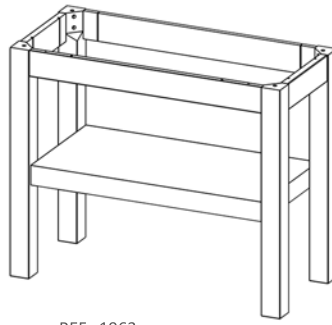

(ancho 795 x fondo 450 x alto 820)

(ancho 995 x fondo 450 x alto 820)

(ancho 1195 x fondo 450 x alto 820)

MUEBLE CON BALDA

REF.: 1961
MB CON BALDA
PURE 60 CM
GRIS ETNA - 209

REF.: 1962
MB CON BALDA
PURE 80 CM
GRIS ETNA - 224