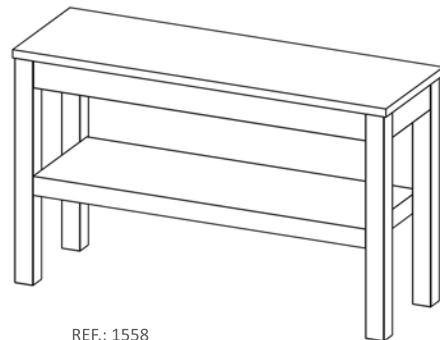

REF.: 1558
MB CON TAPA Y BALDA
PURE 140 CM
GRIS ETNA - 345

REF.: 1566
MB CON TAPA Y BALDA
PURE 120 CM
WILDWOOD - 320

REF.: 1567
MB CON TAPA Y BALDA
PURE 140 CM
WILDWOOD - 345

(ancho 1195 x fondo 450 x alto 850)

(ancho 1395 x fondo 450 x alto 850)