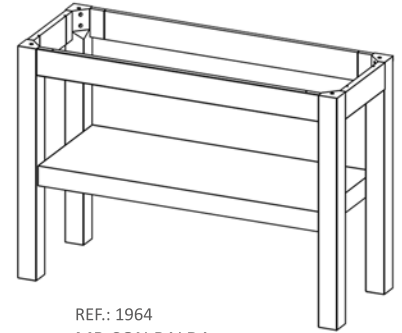

REF.: 1964
MB CON BALDA
PURE 120 CM
GRIS ETNA - 261

REF.: 1966
MB CON BALDA
PURE 60 CM
WILDWOOD - 209

REF.: 1967
MB CON BALDA
PURE 80 CM
WILDWOOD - 224

REF.: 1968
MB CON BALDA
PURE 100 CM
WILDWOOD - 239

REF.: 1969
MB CON TAPA Y BALDA
PURE 120 CM
WILDWOOD - 261

(ancho 595 x fondo 450 x alto 850)

(ancho 795 x fondo 450 x alto 850)

(ancho 995 x fondo 450 x alto 850)

(ancho 1195 x fondo 450 x alto 850)