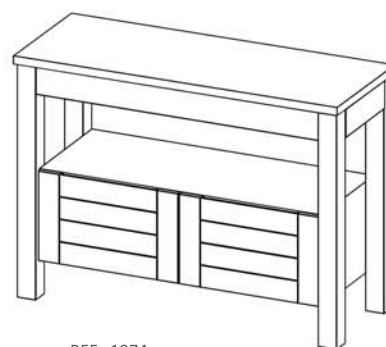

REF.: 1974
MB CON CAJONERA Y TAPA
PURE 120 CM
GRIS ETNA - 455

REF.: 1975
MB CON CAJONERA Y TAPA
PURE 60 CM
WILDWOOD - 314

REF.: 1976
MB CON CAJONERA Y TAPA
PURE 80 CM
WILDWOOD - 346

REF.: 1976
MB CON CAJONERA Y TAPA
PURE 100 CM
WILDWOOD - 382

REF.: 1978
MB CON CAJONERA Y TAPA
PURE 120 CM
WILDWOOD - 455

(ancho 595 x fondo 450 x alto 820)

(ancho 795 x fondo 450 x alto 820)

(ancho 995 x fondo 450 x alto 820)

(ancho 1195 x fondo 450 x alto 820)