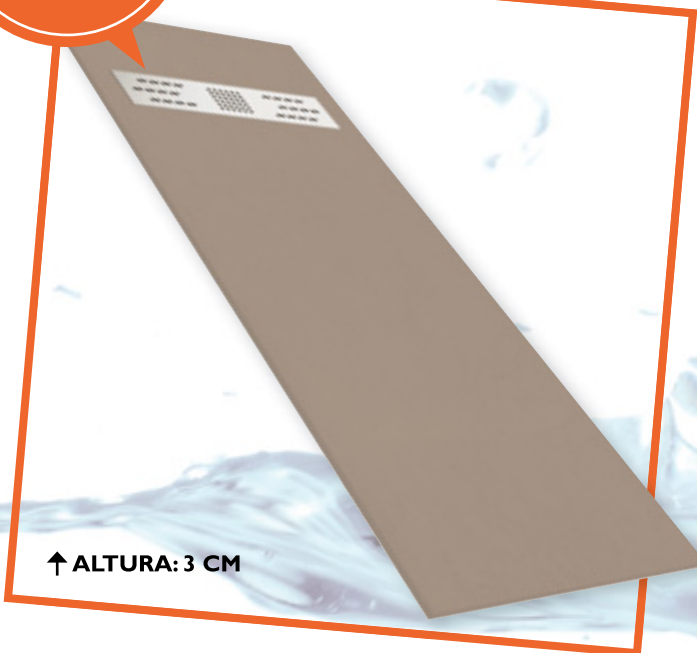

- Fabricado a base de pigmentos minerales y resinas de la más alta calidad.
- Superficie:
 - Máximo grado antideslizante C3.
 - Antibacteriana
 - Fácil limpieza.
- Color 100% en toda la estructura.

COLORES A ELEGIR

NOVEDAD
Semicircular Curva Roca 80 cm... **249€**
Semicircular Curva Roca 90 cm... **286€**

EL REY del plato *KristalSur*

MODELO PLATINUM

desde
255 €

Plato de ducha TEXTURA PIZARRA

Válvula **Básica** Incluida. Incremento válvula tipo **Viega** 15 €

↑ ALTURA: 3 CM

CARACTERÍSTICAS

- Fabricado en resina sintética y polvo de mármol.
- Color 100% en toda la estructura.
- Aligerado.
- Acabado piedra.
- Extraplano: solo 3 cm de grosor.
- Rejilla acero inox.

NOVEDAD

Rejilla color a juego con el plato... Incremento 20€

MODELO PREMIUM ENMARCADO

desde
255 €

Plato de ducha TEXTURA PIZARRA

Válvula **Básica** Incluida. Incremento válvula tipo **Viega** 15 €

↑ ALTURA: 4 CM