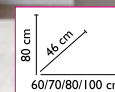

COLORES
DISPONIBLES
MODELO NEVADA

BLANCO

NOGAL

COLORES
DISPONIBLES
MODELO PERLA

BLANCO

WENGÜE

CONJUNTO 60 CM.... **257** € CONJUNTO 80 CM.... **284** €
CONJUNTO 70 CM.... **274** € CONJUNTO 100 CM... **329** €