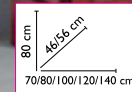

MODELO VELERO MINI

por solo
348€

CONJUNTO 50 CM

PURA MADERA

CONJUNTO 50 CM..... **348€**
COLGAR 44X27X70 CM... **207€**

Incluye mueble, lavabo cerámico y espejo Velero.
Grifo y foco no incluidos.

COLOR DISPONIBLE
MODELO VELERO MINI

NOGAL

MODELO DUNA

desde
417€

CONJUNTO 80 CM

PURA MADERA

MODELO DUNA

CONJUNTO 80 CM.... **417€**
CONJUNTO 100 CM... **499€**
VITRINA 45x32x180 CM.... **359€**

Incluye mueble, lavabo cerámico y espejo Duna.
Grifo no incluido.

COLORES DISPONIBLES
MODELO DUNA

NOGAL OSCURO

BLANCO

MODELO VELERO

CONJUNTO 70 CM.... 409€	CONJUNTO 120 CM CON STONE 1 SENO..... 574€	CONJUNTO 120 CM CON PORCELANA 1 SENO..... 660€
CONJUNTO 80 CM.... 416€	CONJUNTO 140 CM CON STONE 2 SENOS..... 690€	CONJUNTO 140 CM CON PORCELANA 2 SENOS..... 691€
CONJUNTO 100 CM... 484€	VITRINA VELERO DE 45X32X180 CM ..... 354€	LAVABO TIPO JAVA DISPONIBLE POR ..... 35€

El conjunto incluye mueble, lavabo cerámico o Stone y espejo Velero. Con focos rústicos. Grifo no incluido.

COLORES DISPONIBLES
MODELO VELERO

NOGAL

DECAPÉ

desde
409€

CONJUNTO 70 CM

PURA MADERA

ELIGE TU COMPLEMENTO

Grifo Cádiz... 24€

Foco Mar..... 24€
Foco Led 30..... 35€

Toallero mueble 39 cm... 29€

PRECIOS SIN COMPETENCIA

KristalSur