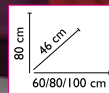

Incluye mueble, lavabo porcelánico y espejo Luna. Grifo no incluido.

Incremento lavabo cristal: 20€ Incremento Espejo bisel: 20€ Incremento Espejo Marco: 20€

MODELO DALIA

desde
272 €
CONJUNTO 60 CM

PRECIOS CON
LAVABO PORCELÁNICO