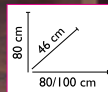

MODELO VELERO MINI

por solo
348€

CONJUNTO 50 CM

PURA MADERA

CONJUNTO 50 CM..... **348€**
COLGAR 44X27X70 CM... **207€**

Incluye mueble, lavabo cerámico y espejo Velero.
Grifo y foco no incluidos.

COLOR DISPONIBLE
MODELO VELERO MINI

NOGAL

MODELO DUNA

desde
417€

CONJUNTO 80 CM

PURA MADERA

MODELO DUNA

CONJUNTO 80 CM.... **417€**
CONJUNTO 100 CM... **499€**
VITRINA 45x32x180 CM.... **359€**

Incluye mueble, lavabo cerámico y espejo Duna.
Grifo no incluido.

COLORES DISPONIBLES
MODELO DUNA

NOGAL OSCURO

BLANCO

MODELO VELERO

CONJUNTO 70 CM.... 409€	CONJUNTO 120 CM CON STONE 1 SENO..... 574€	CONJUNTO 120 CM CON PORCELANA 1 SENO..... 660€
CONJUNTO 80 CM.... 416€	CONJUNTO 140 CM CON STONE 2 SENOS..... 690€	CONJUNTO 140 CM CON PORCELANA 2 SENOS..... 691€
CONJUNTO 100 CM... 484€	VITRINA VELERO DE 45X32X180 CM ..... 354€	LAVABO TIPO JAVA DISPONIBLE POR ..... 35€

El conjunto incluye mueble, lavabo cerámico o Stone y espejo Velero. Con focos rústicos. Grifo no incluido.

COLORES DISPONIBLES
MODELO VELERO

NOGAL

DECAPÉ

desde
409€

CONJUNTO 70 CM

PURA MADERA

ELIGE TU COMPLEMENTO

Grifo Cádiz... 24€

Foco Mar..... 24€
Foco Led 30..... 35€

Toallero mueble 39 cm... 29€

PRECIOS SIN COMPETENCIA

KristalSur