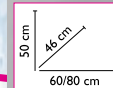

MODELO EKO SUSPENDIDO

CONJUNTO 60 CM.... **184€**
CONJUNTO 80 CM.... **195€**

Incluye mueble, lavabo porcelánico y espejo Luna. Grifo no incluido.
Incremento lavabo cristal: **20€** Incremento Espejo bisel: **20€**
Incremento Espejo Marco: **20€**

desde
184€
CONJUNTO 60 CM