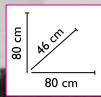

PRECIOS SIN COMPETENCIA

KristalSur

EL REY del mueble de baño

KristalSur

MODELO MOZART

por solo
518€
CONJUNTO 80 CM

PURA MADERA

CONJUNTO LAVABO CERÁMICO..... **518€**
SEMI COLUMNA DE 50x30x135 cm..... **403€**