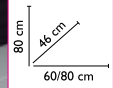

EL REY del mueble de baño KristalSur

COLECCIÓN
2018

FOLLETO N° 62

MODELO EKO

desde
189€
CONJUNTO 60 CM

MODELO EKO SUSPENDIDO

CONJUNTO 60 CM.... **184€**
CONJUNTO 80 CM.... **195€**

Incluye mueble, lavabo porcelánico y espejo Luna. Grifo no incluido.
Incremento lavabo cristal: **20€** Incremento Espejo bisel: **20€**
Incremento Espejo Marco: **20€**