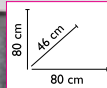

ESTEPA

WENGUÉ

EL REY del mueble de baño

KristalSur

MODELO CAMELOT

por solo
175€
CONJUNTO 80 CM

COLORES DISPONIBLES MODELO CAMELOT

BLANCO