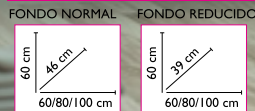

MODELO LOLA

desde
188€
CONJUNTO 60 CM

CONJUNTO 60 CM... **188€**

CONJUNTO 80 CM... **205€**

COLUMNA LOLA 30X34X172 CM... **235€**

Incluye mueble, lavabo porcelánico y espejo Luna. Grifo no incluido.

Incremento lavabo cristal: 20€ Incremento Espejo bisel: 20€ Incremento Espejo Marco: 20€

MODELO **NEVADA** SUSPENDIDO

desde
287 €
CONJUNTO 60 CM

MUEBLE EN DOS VERSIONES

DISPONIBLE CON FONDO REDUCIDO

CONJUNTO 60 CM.... **287** € CONJUNTO 100 CM... **369** € COLGAR DE
CONJUNTO 80 CM.... **305** € COLUMNA 30X33X160 CM... **184** € 30X34X172 CM... **127** €