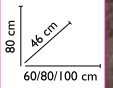

desde
184€
CONJUNTO 60 CM

COLOR
BLANCO

MODELO MARSELLA

desde
239€
CONJUNTO 60 CM

CONJUNTO 60 CM.... **189€**
CONJUNTO 80 CM.... **199€**

Incluye mueble, lavabo porcelánico y espejo Luna. Grifo y foco no incluido.
Incremento lavabo cristal: **20€** Incremento Espejo bisel: **20€**
Incremento Espejo Marco: **20€**