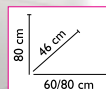

MODELO LOLA

desde
188€
CONJUNTO 60 CM

CONJUNTO 60 CM... **188€**

CONJUNTO 80 CM... **205€**

COLUMNA LOLA 30X34X172 CM... **235€**

Incluye mueble, lavabo porcelánico y espejo Luna. Grifo no incluido.

Incremento lavabo cristal: 20€ Incremento Espejo bisel: 20€ Incremento Espejo Marco: 20€