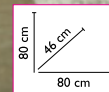

MODELO DALIA

desde
272 €
CONJUNTO 60 CM

PRECIOS CON
LAVABO PORCELÁNICO

CONJUNTO 60 CM.... **272€** | CONJUNTO 80 CM.... **305€** | CONJUNTO 100 CM... **357€**

Conjunto con mueble, lavabo porcelánico y espejo Luna. Grifo no incluido.

Incremento lavabo cristal: **20€** Incremento Espejo bisel: **20€** Incremento Espejo Marco: **20€**

MODELO DUELAS

por solo
431 €
CONJUNTO 80 CM

PURA
MADERA

COLOR
DISPONIBLE
MODELO DUELAS

NOGAL

CONJUNTO 80 CM.... **431€** | COLUMNA 42x33x171 CM.... **399€**

Incluye mueble, lavabo porcelánico y espejo Duelas. Grifo no incluido.

PRECIOS SIN COMPETENCIA

KristalSur