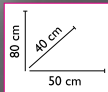

DISPONIBLE TAMBIÉN EN COLORES BLANCO Y PLATA (Para modelo Época)

COLORES DISPONIBLES
MODELO ÉPOCA

BLANCO

PLATA

MODELO VELERO MINI

por solo
348€

CONJUNTO 50 CM

PURA MADERA